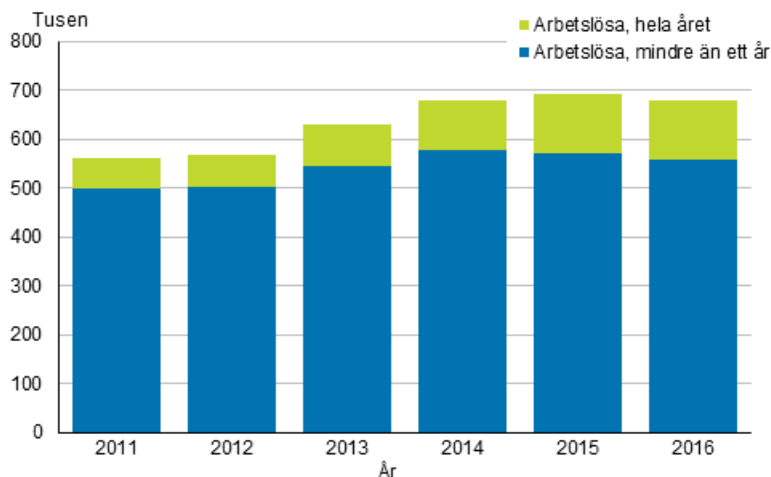

Sysselsättning 2016

Bakgrundsuppgifter om arbetslösa

Arbetslösheten vände nedåt, men antalet som varit arbetslösa hela året ökade ytterligare 2016

Enligt Statistikcentralens sysselsättningsstatistik var 356 000 personer arbetslösa i slutet av år 2016 och av dem hade omkring en tredjedel varit arbetslösa hela året. Antalet personer som varit arbetslösa minst en dag under året var 681 000. Antalet arbetslösa vid årets slut samt antalet som varit arbetslösa under året sjönk från år 2015. Samtidigt ökade antalet som varit arbetslösa hela året med nästan 2 000 personer. Arbetslöshetsuppgifterna i sysselsättningsstatistiken baserar sig på uppgifter från arbets- och näringsministeriets register över arbetslösa arbetssökande.

Antalet arbetslösa under hela året efter arbetslöshetens längd åren 2011–2016