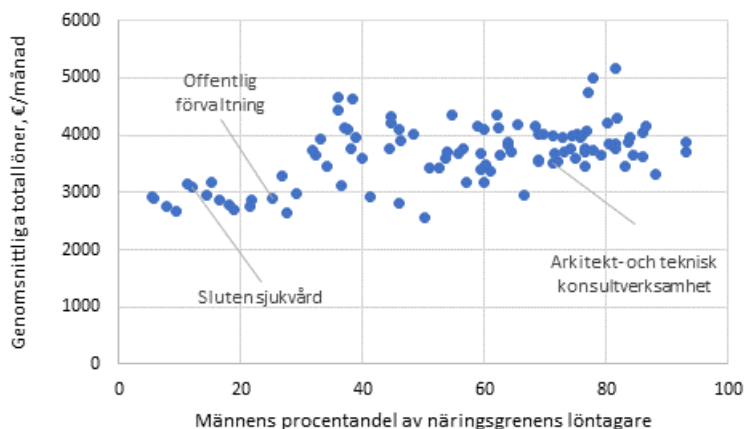

Lönestrukturstatistik 2018

De högsta lönerna i de mansdominerade näringsgrenarna år 2018

Enligt Statistikcentralens lönestrukturstatistik var löntagarnas genomsnittliga löner vanligen större i mansdominerade näringsgrenar än i kvinnodominerade år 2018. Skillnaden mellan lönerna var särskilt tydlig bland löntagare som arbetade som experter. I de näringsgrenar där mindre än 50 procent av de experter som arbetade heltid var kvinnor uppgick de genomsnittliga lönerna till 3 152 euro. På motsvarande sätt var experternas genomsnittliga totallöner 3 836 euro i de näringsgrenar där fler än 50 procent var män år 2018.

Totallöner för heltidsanställda experter efter andelen män i näringsgrenen år 2018