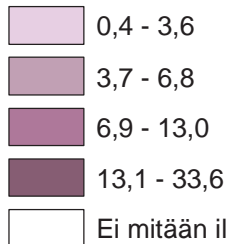

Kristillisdemokraattien kannatus kunnittain

Väljarstödet för Kristdemokraterna efter kommun

Osuus hyväksytyistä äänistä, %

Andel av godkända röster, %

Koko maa - Hela landet: 4,2 %