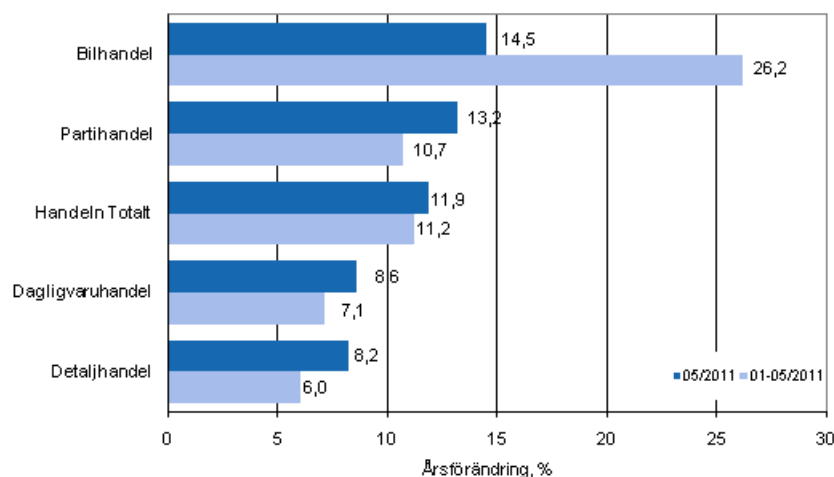

Omsättning inom handeln

2011, maj

Försäljningen inom detaljhandeln ökade med 8,2 procent i maj

Enligt Statistikcentralen ökade försäljningen inom detaljhandeln med 8,2 procent i maj jämfört med maj 2010. Också försäljningsvolymen ökade med 5,3 procent under samma period. Inom partihandeln ökade försäljningen med 13,2 procent och inom bilhandeln med 14,5 procent. Försäljningen inom den totala handeln gick upp med 11,9 procent i maj.

Årsförändring av omsättningen inom handelns olika branscher, % (TOL 2008)

Källa: Statistikcentralen

Under januari–maj ökade försäljningen inom detaljhandeln med 6,0 procent och inom partihandeln med 10,7 procent jämfört med motsvarande period året innan. Försäljningen inom bilhandeln steg med 26,2 procent. Under januari–maj var försäljningen inom hela handeln 11,2 procent större än under motsvarande period året innan.

Innehåll

Tabeller

Tabellbilagor

Tabellbilaga 1. Årsförändring av omsättningen inom handelns olika branscher, % (TOL 2008).....3

Figurer

Figurbilagor

Figurbilaga 1. Bil-, parti-och detaljhandels omsättning, trend serier (TOL 2008).....4