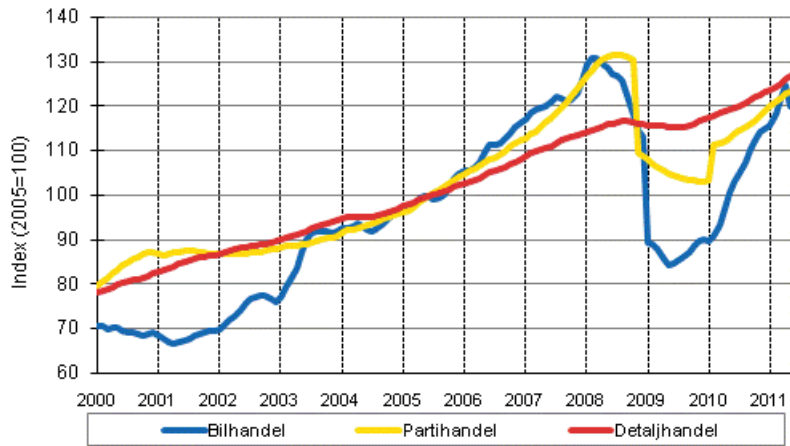

Omsättning inom handeln

2011, maj

Försäljningen inom detaljhandeln ökade med 8,2 procent i maj

Enligt Statistikcentralen ökade försäljningen inom detaljhandeln med 8,2 procent i maj jämfört med maj 2010. Också försäljningsvolymen ökade med 5,3 procent under samma period. Inom partihandeln ökade försäljningen med 13,2 procent och inom bilhandeln med 14,5 procent. Försäljningen inom den totala handeln gick upp med 11,9 procent i maj.

Årsförändring av omsättningen inom handelns olika branscher, % (TOL 2008)

Källa: Statistikcentralen

Under januari–maj ökade försäljningen inom detaljhandeln med 6,0 procent och inom partihandeln med 10,7 procent jämfört med motsvarande period året innan. Försäljningen inom bilhandeln steg med 26,2 procent. Under januari–maj var försäljningen inom hela handeln 11,2 procent större än under motsvarande period året innan.

Tabellbilagor

Tabellbilaga 1. Årsförändring av omsättningen inom handelns olika branscher, % (TOL 2008)

	Årsförändringar efter kvartal, % ¹⁾				Kumulativ årsförändring, % ¹⁾	Den senaste månadens årsförändring, % ¹⁾
	04-06/2010	07-09/2010	10-12/2010	01-03/2011		
Handeln totalt (G)	9,0	10,3	12,7	11,3	11,2	11,9
Bilhandel (45)	25,7	23,8	27,9	31,0	26,2	14,5
Partihandel (46)	8,7	11,1	14,2	10,6	10,7	13,2
Detaljhandel (47)	3,5	4,4	5,3	4,7	6,0	8,2
Dagligvaruhandel (4711, 472)	2,7	4,9	6,1	5,4	7,1	8,6

1) I årsförändringen jämförs värdena för referensperioden med värdena för motsvarande period året innan.

Figurbilagor

Figurbilaga 1. Bil-, parti-och detaljhandelns omsättning, trend serier (TOL 2008)

Källa: Statistikcentralen