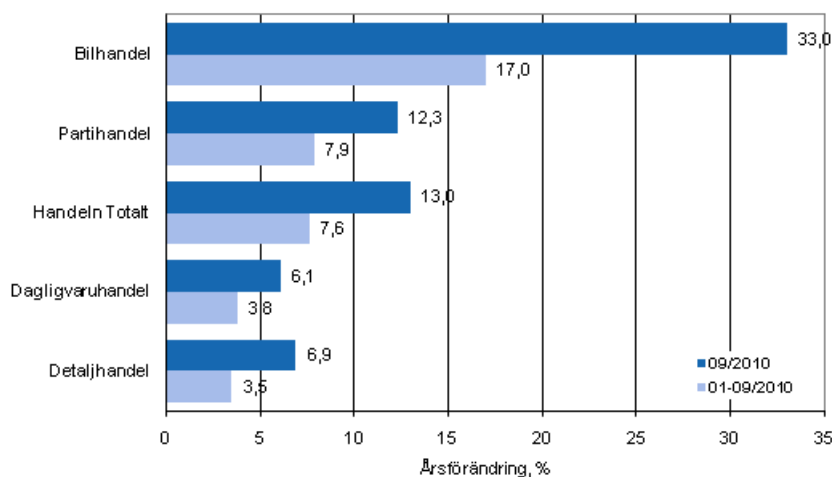

Omsättning inom handeln

2010, september

Försäljningen inom detaljhandeln ökade med 6,9 procent i september

Enligt Statistikcentralen ökade försäljningen inom detaljhandeln med 6,9 procent i september jämfört med september 2009. Också försäljningsvolymen ökade med 5,9 procent under samma period. Inom partihandeln ökade försäljningen med 12,3 procent och inom bilhandeln med 33,0 procent. Försäljningen inom den totala handeln gick upp med 13,0 procent i september.

Årsförändring av omsättningen inom handelns olika branscher, % (TOL 2008)

Källa: Statistikcentralen

Under januari–september ökade försäljningen inom detaljhandeln med 3,5 procent och inom partihandeln med 7,9 procent jämfört med motsvarande period året innan. Försäljningen inom bilhandeln steg med 17,0 procent. Under januari–september var försäljningen inom hela handeln 7,6 procent större än under motsvarande period året innan.

Innehåll

Tabeller

Tabellbilagor

Tabellbilaga 1. Årsförändring av omsättningen inom handelns olika branscher, % (TOL 2008).....3

Figurer

Figurbilagor

Figurbilaga 1. Bil-, parti-och detaljhandels omsättning, trend serier (TOL 2008).....4