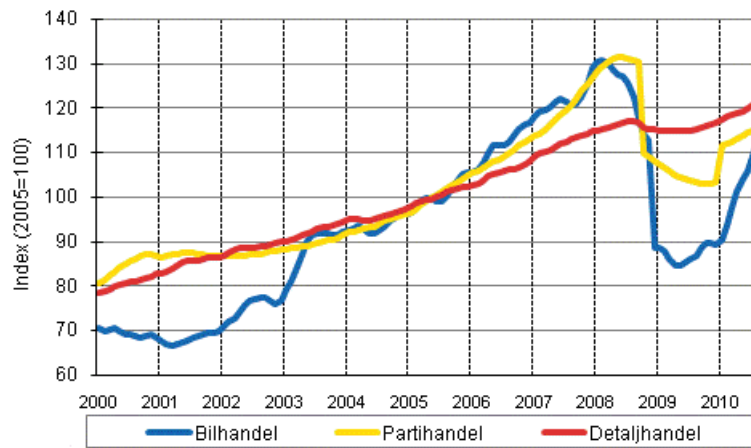

Omsättning inom handeln

2010, september

Försäljningen inom detaljhandeln ökade med 6,9 procent i september

Enligt Statistikcentralen ökade försäljningen inom detaljhandeln med 6,9 procent i september jämfört med september 2009. Också försäljningsvolymen ökade med 5,9 procent under samma period. Inom partihandeln ökade försäljningen med 12,3 procent och inom bilhandeln med 33,0 procent. Försäljningen inom den totala handeln gick upp med 13,0 procent i september.

Årsförändring av omsättningen inom handelns olika branscher, % (TOL 2008)

Källa: Statistikcentralen

Under januari–september ökade försäljningen inom detaljhandeln med 3,5 procent och inom partihandeln med 7,9 procent jämfört med motsvarande period året innan. Försäljningen inom bilhandeln steg med 17,0 procent. Under januari–september var försäljningen inom hela handeln 7,6 procent större än under motsvarande period året innan.

Tabellbilagor

Tabellbilaga 1. Årsförändring av omsättningen inom handelns olika branscher, % (TOL 2008)

	Årsförändringar efter kvartal, % ¹⁾				Kumulativ årsförändring, % ¹⁾	Den senaste månadens årsförändring, % ¹⁾
	10–12/2009	01–03/2010	04–06/2010	07–09/2010		
Handeln totalt (G)	-8,3	2,2	8,9	11,2	7,6	13,0
Bilhandel (45)	-18,6	-1,4	25,9	27,3	17,0	33,0
Partihandel (46)	-10,7	3,1	8,7	11,7	7,9	12,3
Detaljhandel (47)	0,6	2,0	3,4	5,0	3,5	6,9
Dagligvaruhandel (4711, 472)	1,7	3,7	2,4	5,3	3,8	6,1

1) I årsförändringen jämförs värdena för referensperioden med värdena för motsvarande period året innan.

Figurbilagor

Figurbilaga 1. Bil-, parti-och detaljhandelns omsättning, trend serier (TOL 2008)

Källa: Statistikcentralen