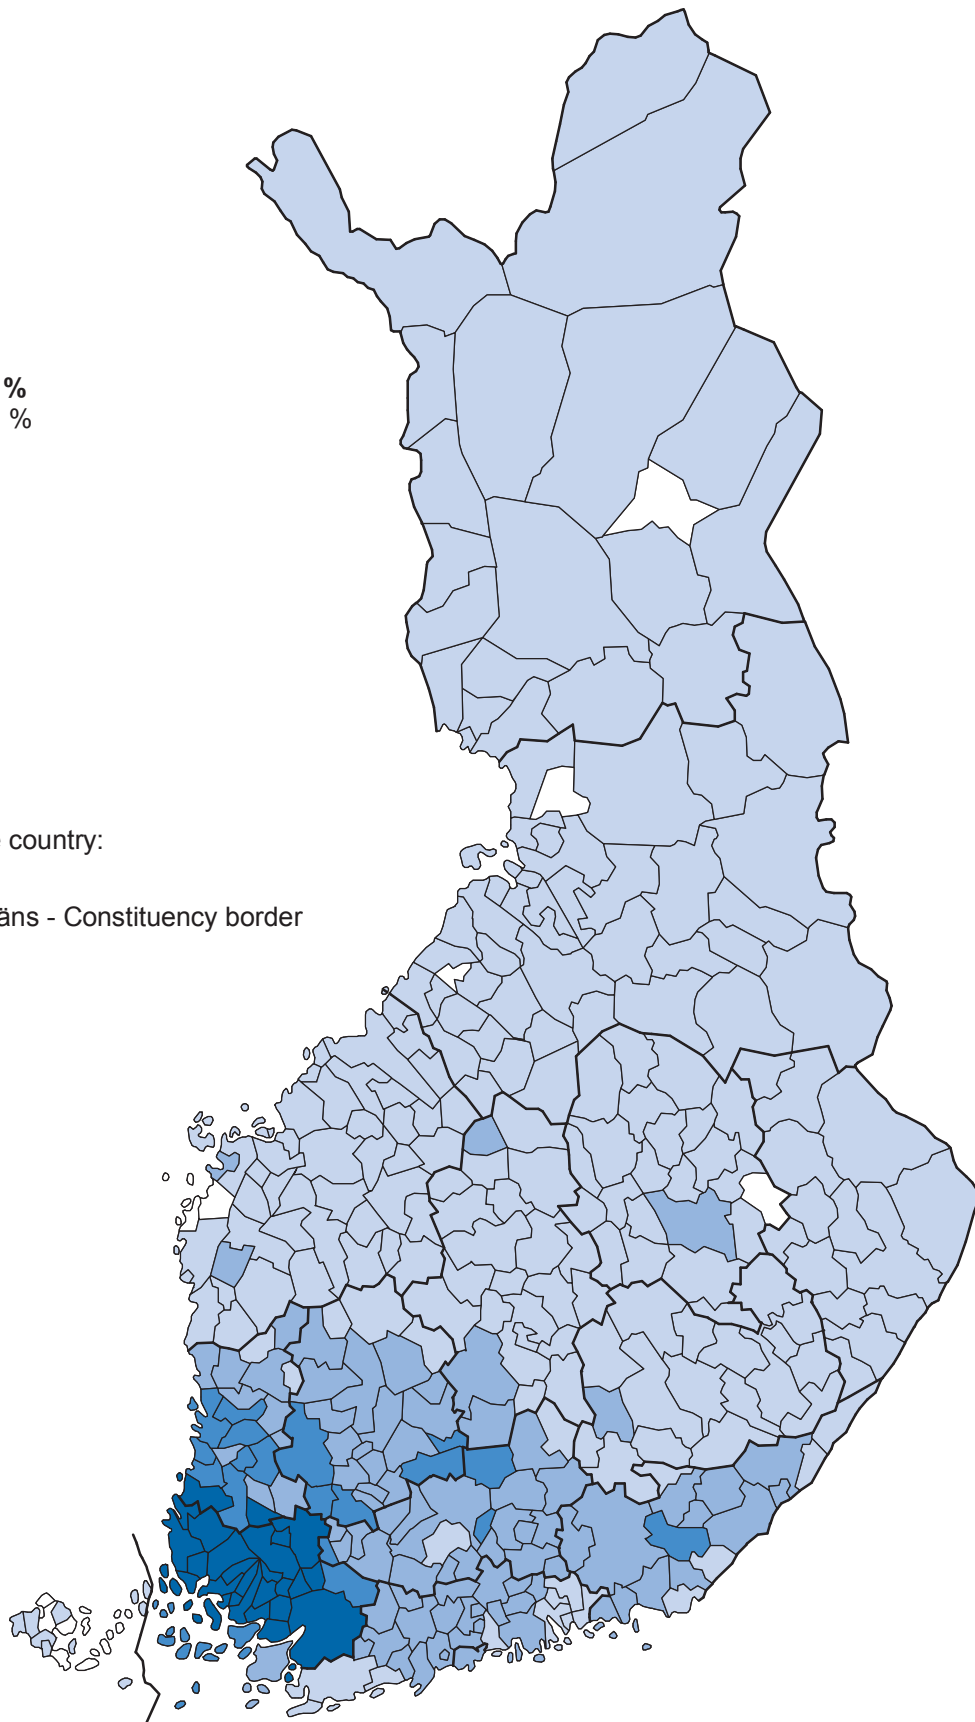

Ville Itälän (KOK) kannatus kunnittain

Väljarstödet för Ville Itälä (SAML) efter kommun

Votes cast for Ville Itälä (Coal. Pty) by municipality

Osuus hyväksytyistä äänistä, %
Andel av de godkända rösterna, %
Proportion of valid ballots, %

Koko maa - Hela landet - Whole country:
4,0 %

— Vaalipiiriraja - Valkretsgräns - Constituency border

Lähde: Tilastokeskus. Vaalien ennakkotilasto 7.6.2009.

Källa: Statistikcentralen. Preliminär statistik över valet 7.6.2009.