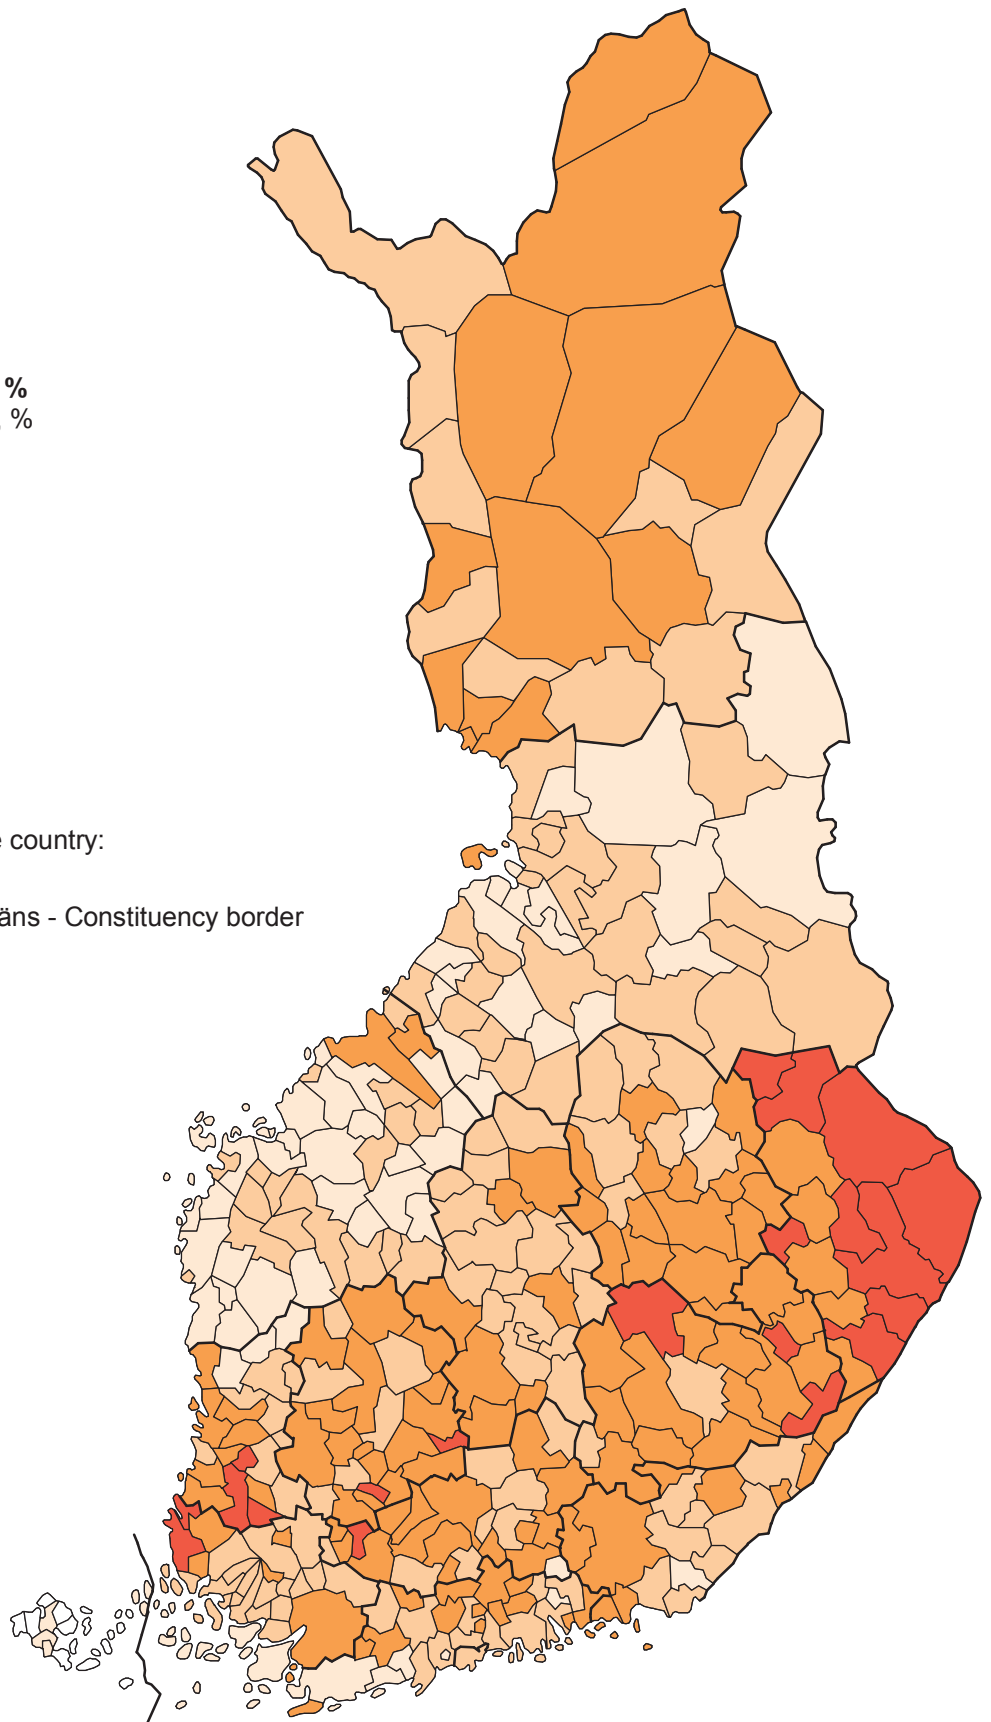

## Mitro Revon (SDP) kannatus kunnittain

Väljarstödet för Mitro Repo (SDP) efter kommun

Votes cast for Mitro Repo (Soc. Dem. Pty) by municipality

**Osuus hyväksytyistä äänistä, %**  
Andel av de godkända rösterna, %  
Proportion of valid ballots, %

Koko maa - Hela landet - Whole country:  
4,3 %

— Vaalipiiriraja - Valkretsgräns - Constituency border

Lähde: Tilastokeskus. Vahvistettu tulos 10.6.2009.

Källa: Statistikcentralen. Fastställt valresultat 10.6.2009.