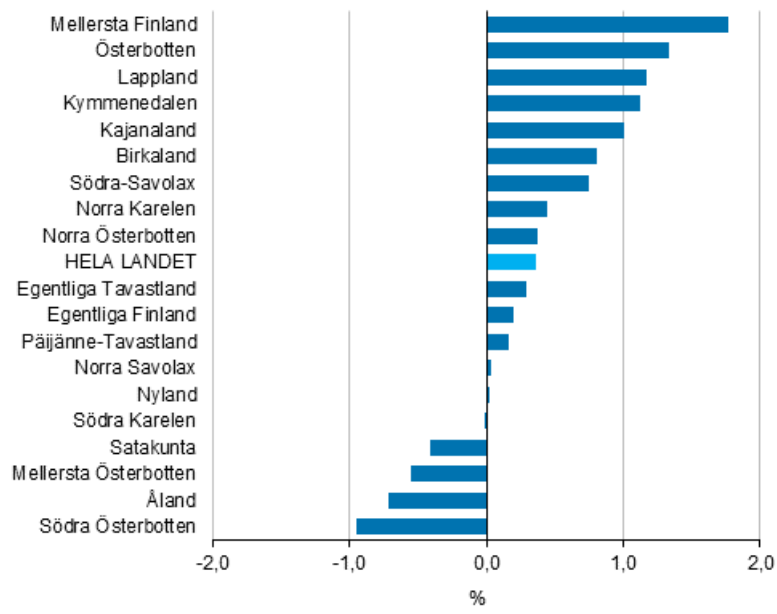

Regionalräkenskaper 2015

Ekonomi ökade mest i Kymmenedalen och Mellersta Finland år 2015

Det regionala förädlingsvärdet ökade mätt i löpande priser i hela landet och i nästan alla landskap år 2015. Bäst klarade sig Kymmenedalen, Mellersta Finland och Lappland. Uppgifterna framgår av Statistikcentralens nya uppgifter om regionalräkenskaperna för åren 2000–2015. Uppgifterna för år 2015 är preliminära och preciseras i kommande offentliggöranden.

Förändringen i löpande priser av förädlingsvärdet i landskapen år 2015, %

**Förändringen av de disponibla inkomsterna i förhållande till
invånarantalet efter landskap 2014, %**

Innehåll

Tabeller

Tabellbilagor