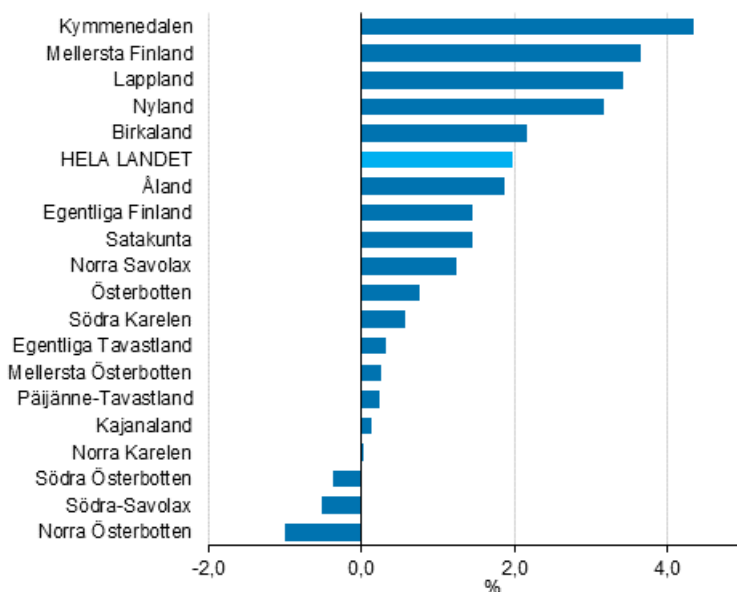

Regionalräkenskaper 2015

Ekonomi ökade mest i Kymmenedalen och Mellersta Finland år 2015

Det regionala förädlingsvärdet ökade mätt i löpande priser i hela landet och i nästan alla landskap år 2015. Bäst klarade sig Kymmenedalen, Mellersta Finland och Lappland. Uppgifterna framgår av Statistikcentralens nya uppgifter om regionalräkenskaperna för åren 2000–2015. Uppgifterna för år 2015 är preliminära och preciseras i kommande offentliggöranden.

Förändringen i löpande priser av förädlingsvärdet i landskapen år 2015, %

**Förändringen av de disponibla inkomsterna i förhållande till
invånarantalet efter landskap 2014, %**

Innehåll

Tabeller

Tabellbilagor