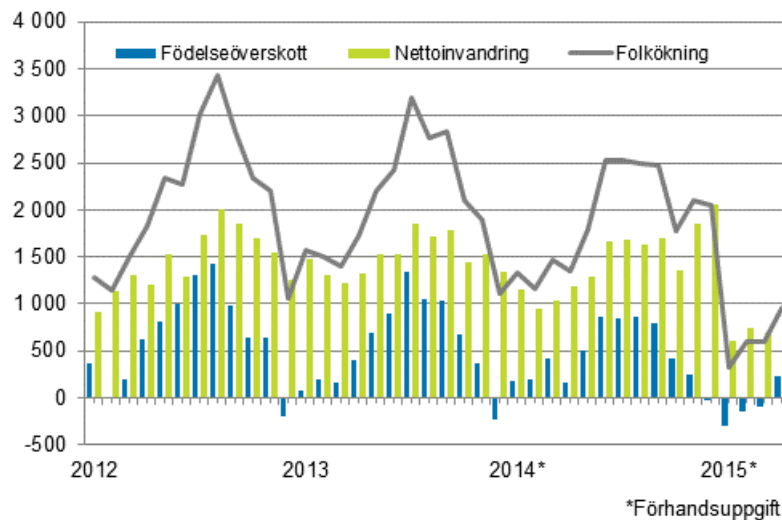

Förhandsuppgifter om befolkningen

2015, april

Den preliminära folkmängden i Finland 5 474 210 i slutet av april

Enligt Statistikcentralens preliminära uppgifter var Finlands folkmängd 5 474 210 i slutet av april. Folkmängden i Finland ökade under januari-april med 2 460 personer, dvs. med 2 840 personer färre än enligt de preliminära uppgifterna under motsvarande period året innan. Orsaken till folkökningen var inflyttningsöverskottet från utlandet: antalet invandrare översteg antalet utvandrare med 2 760 personer. Den naturliga folkökningen, dvs. födelseöverskottet, var negativt, eftersom antalet döda var 300 mer än antalet födda.

Folkökningen månadsvis 2012–2015*

Enligt de preliminära uppgifterna för januari-april flyttade 7 010 personer till Finland från utlandet, medan 4 250 personer flyttade från Finland. Antalet invandringar var 1 690 färre och antalet utvandringar var 120 färre jämfört med året innan. Av invandrarna var 1 790 och av utvandrarerna 2 970 finska medborgare.

Under januari-april föddes 18 000 barn, dvs. 630 barn färre än under motsvarande period år 2014. Antalet döda var 18 300, dvs. 640 personer mer än året innan.